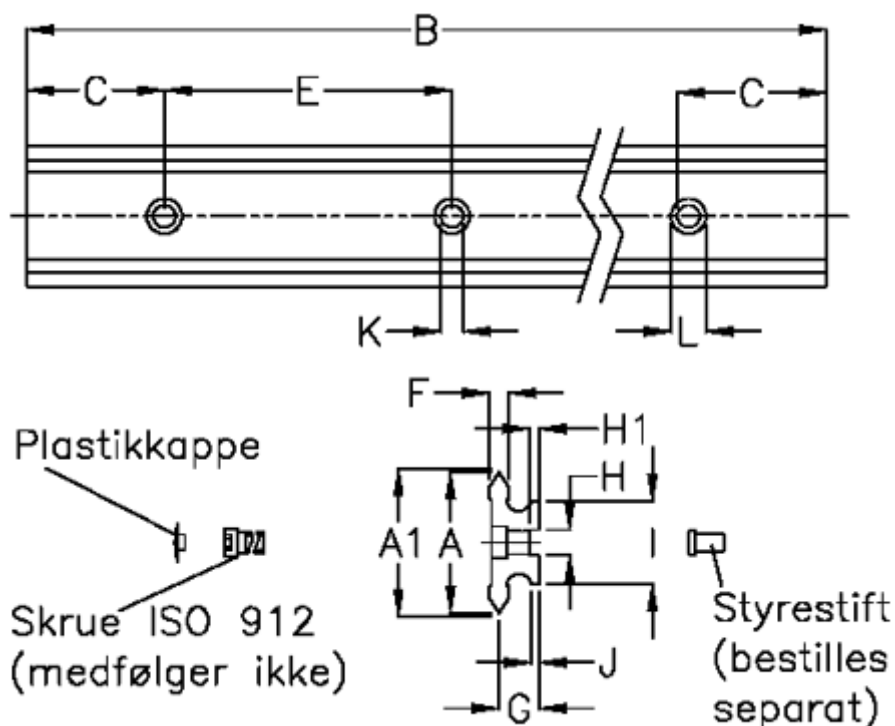

Varenummer: 057120323362  
 Beskrivelse: Hepco GV3 profilskinne NV 28 L2336 P2  
 med forsænkede huller

## Mål

A	= 28	G	= 8.2	vægt kg/1000 = 1.60
A1	= 28.37	H	= 6	
B	= 2336	H1	= 2.5	
C	= 43.0	I	= 20.0	
E	= 90	J	= 1.75	
F	= 4.42	K	= 5.5	
For leje	= J18	L	= 10 x 5.1	
For styrestift	= SDP6	Præcisionstype	= P2	